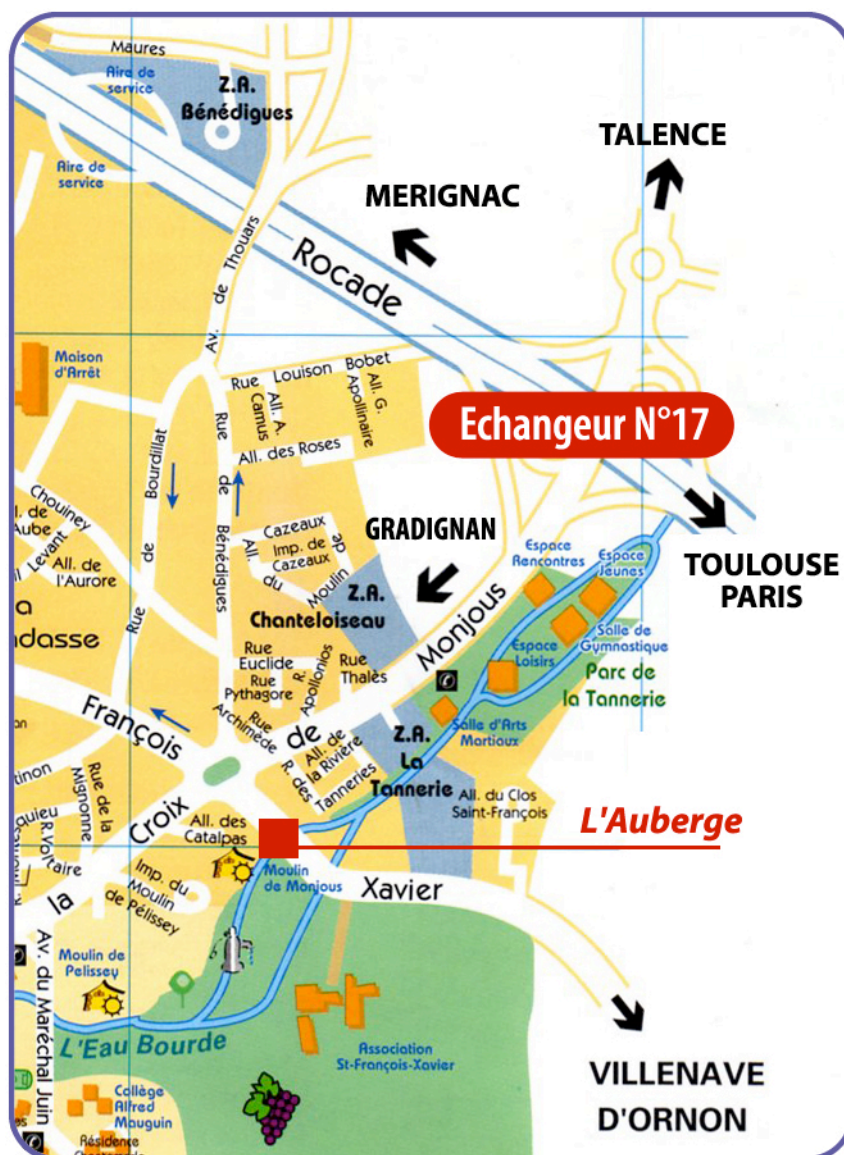

Club de Gradignan en Bordelais

District 1690 France

Changement d'adresse à compter du 1er septembre 2009

Le Rotary Club de Gradignan en Bordelais change d'adresse.

Correspondances & réunions statutaires :

Restaurant école L'AUBERGE

151 Rue Saint François-Xavier

33170 GRADIGNAN

Tel du club : 06 48 16 81 98

(Rocade sortie 17 - voir plan ci-dessous)

Position GPS: 44° 46' 34,9" N, 0° 35' 31,9" O

Restaurant L'AUBERGE